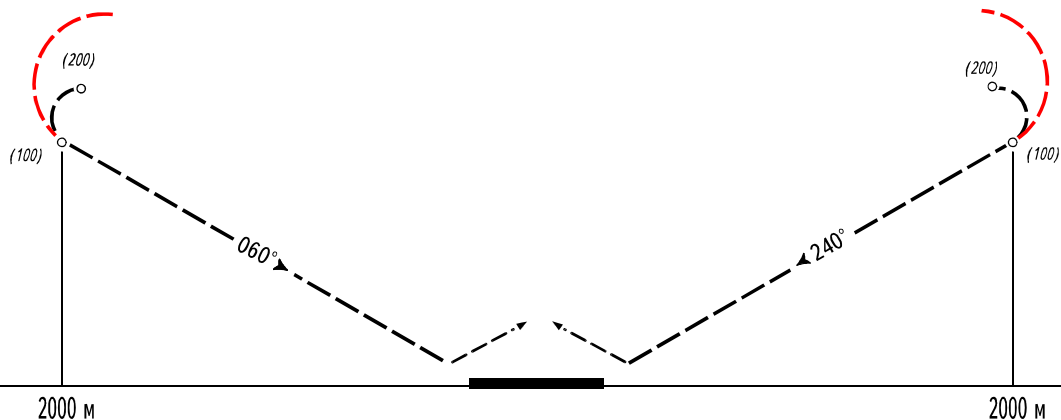

КАРТА ВИЗУАЛЬНОГО ЗАХОДА на ПОСАДКУ для ВС КАТЕГОРИИ "В" с МКпос 60° /240° ВНЕОЧЕРЕДНОЙ ЗАХОД НА ПОСАДКУ	ПП МЯЧКОВО РОССИЯ, МОСКВА 01 ОКТ 2014
---	--

ДЫМОК -122.100	КТПП N553336 E0375900	Нпп 136.0 м	Нпор 132,0/135,0 м
----------------	-----------------------	-------------	--------------------

При выполнении внеочередного захода на посадку:
 КВС выводит ВС в район четвёртого разворота на высоте (200) м и далее производит экстренную посадку.
Предупреждение: Требуется внеочередную посадку разрешается только в случае крайней необходимости.

Уход на второй круг: Набор (100) м по прямой, левый (правый) стандартный разворот на обратный посадочный с набором (200) м, далее заход по схеме.
 Полёты на ПП "Мячково" выполняются по ПВП при ВМУ 200х2000.