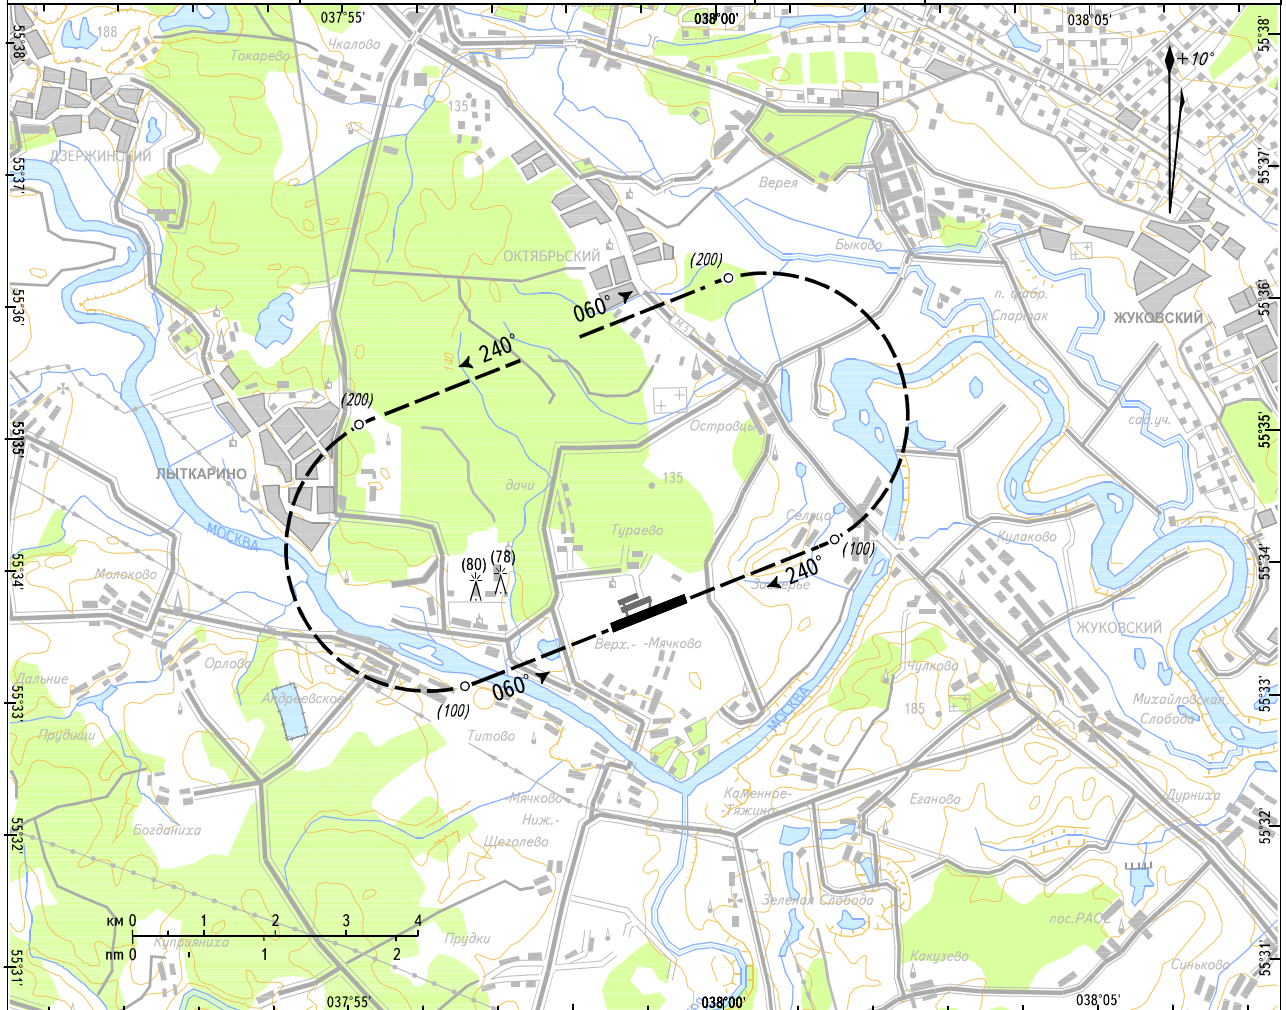

КАРТА ВИЗУАЛЬНОГО ЗАХОДА на ПОСАДКУ для ВС КАТЕГОРИИ "В" с МКпос 60° /240° ВНЕОЧЕРЕДНОЙ ЗАХОД НА ПОСАДКУ	ПП МЯЧКОВО РОССИЯ, МОСКВА 01 ОКТ 2014
---	--

ДЫМОК -122.100	КТПП N553336 E0375900	Нпп 136.0 м	Нпор 132,0/135,0 м
----------------	-----------------------	-------------	--------------------

При выполнении внеочередного захода на посадку:
 КВС выводит ВС в район четвёртого разворота на высоте (200) м и далее производит экстренную посадку.
Предупреждение: Требуется внеочередную посадку разрешается только в случае крайней необходимости.

Уход на второй круг: Набор (100) м по прямой, левый (правый) стандартный разворот на обратный посадочный с набором (200) м, далее заход по схеме.
 Полёты на ПП "Мячково" выполняются по ПВП при ВМУ 200х2000.