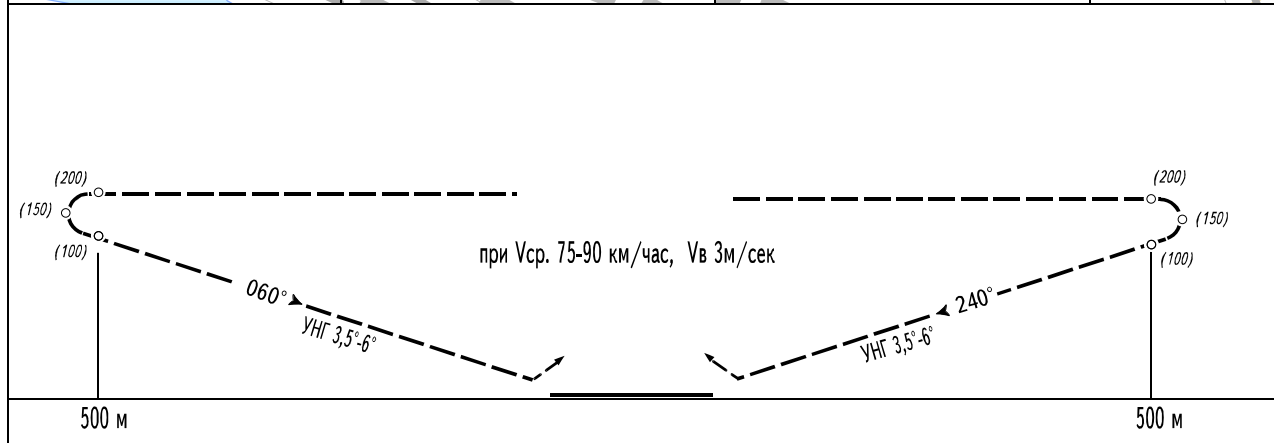

<b>КАРТА ВИЗУАЛЬНОГО ЗАХОДА на ПОСАДКУ МКпос 060°/240° для ВС КАТЕГОРИИ "А"</b>	<b>ПП МЯЧКОВО</b> РОССИЯ, МОСКВА 01 ОКТ 2014
---	--

ДЫМОК -122.100	КТПП: 553338,73с 0375902,15в	Нпор 132,0/135,0 м
----------------	------------------------------	--------------------

Уход на второй круг: Набор (100) м по прямой, левый (правый) стандартный разворот на обратный посадочный с набором (150) м, далее заход по схеме.

Посадочная площадка для вертолёта	Категория ВС	Установленные метеоминимумы			
		Ннго (м)		Лвид (м)	
		ДЕНЬ	НОЧЬ	ДЕНЬ	НОЧЬ
МКпос 060°-240°	"А"	(200)	(300)	2000	3000

При выполнении внеочередного захода на посадку:

КВС выводит ВС в район четвёртого разворота на высоте (150) м и далее производит экстренную посадку.

*Предупреждение:* Требовать внеочередную посадку разрешается только в случае крайней необходимости.