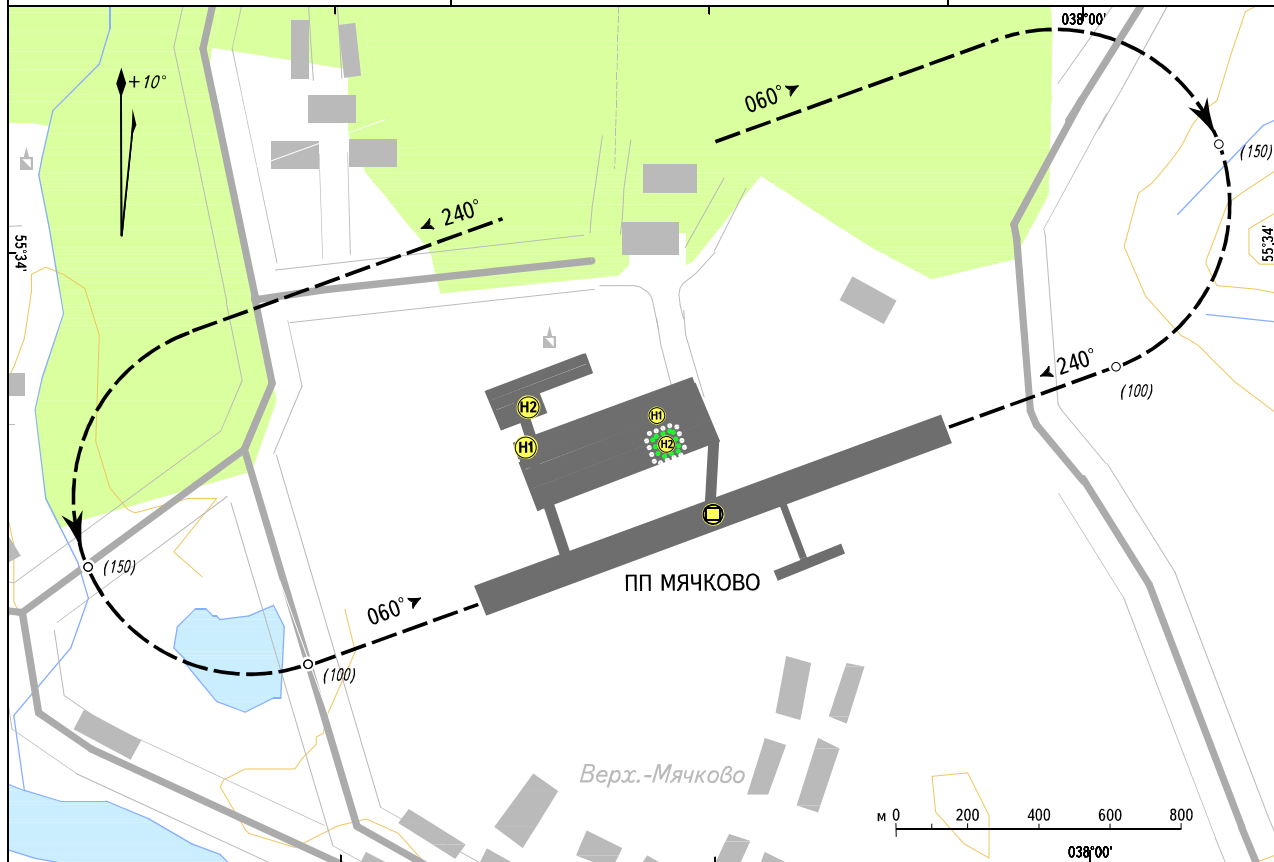

<b>КАРТА ВИЗУАЛЬНОГО ЗАХОДА на ПОСАДКУ МКпос 060°/240° для ВС КАТЕГОРИИ "А"</b>	<b>ПП МЯЧКОВО</b> РОССИЯ, МОСКВА 01 ОКТ 2014
---	--

ДЫМОК -122.100	КТПП: 553338,73с 0375902,15в	Нпор 132,0/135,0 м
----------------	------------------------------	--------------------

Уход на второй круг: Набор (100) м по прямой, левый (правый) стандартный разворот на обратный посадочный с набором (150) м, далее заход по схеме.

Посадочная площадка для вертолёта	Категория ВС	Установленные метеоминимумы			
		Ннго (м)		Лвид (м)	
		ДЕНЬ	НОЧЬ	ДЕНЬ	НОЧЬ
МКпос 060°-240°	"А"	(200)	(300)	2000	3000

При выполнении внеочередного захода на посадку:

КВС выводит ВС в район четвёртого разворота на высоте (150) м и далее производит экстренную посадку.

*Предупреждение:* Требовать внеочередную посадку разрешается только в случае крайней необходимости.